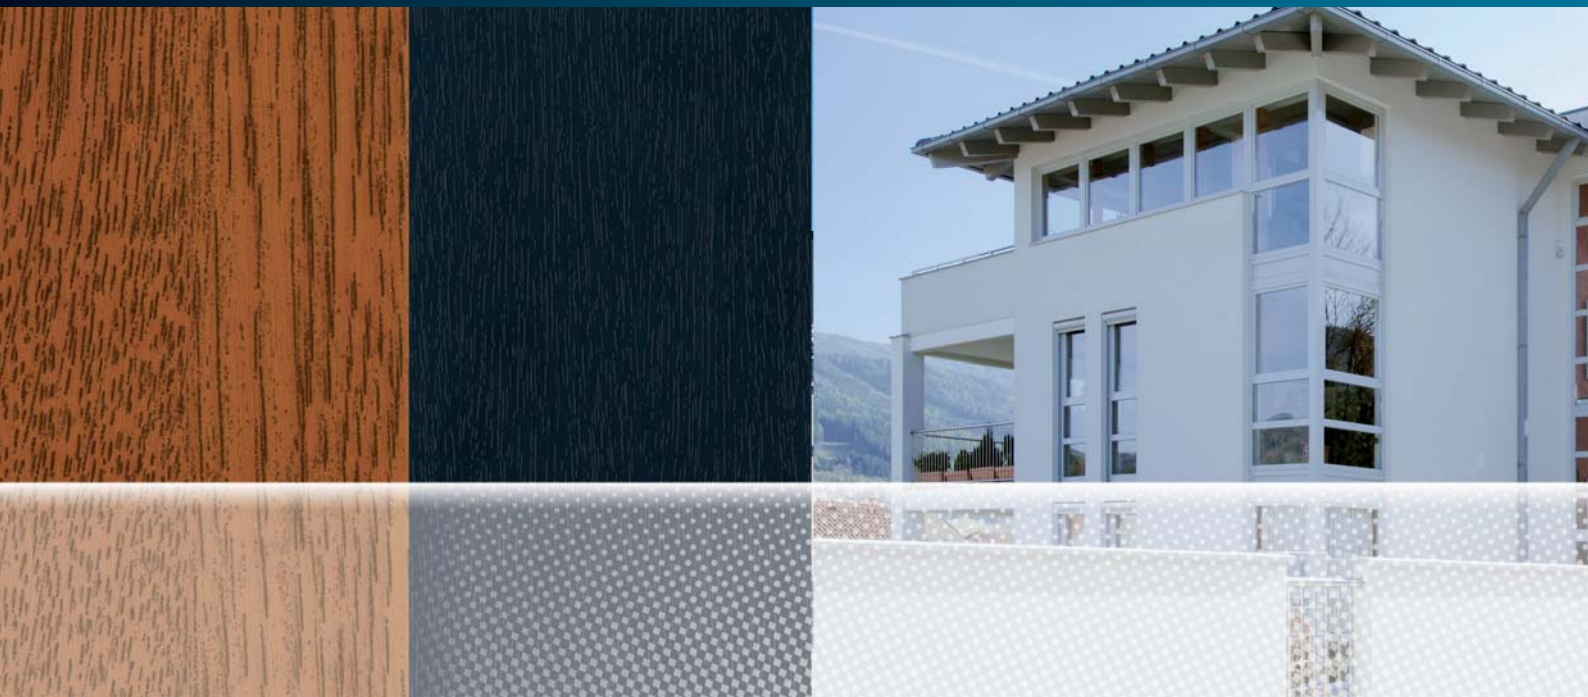

Folienfarbprogramm COLORIT 2009

Lieferklasse 1

Fenstersystem **KÖMMERLING** (88) *plus*

KÖMMERLING®